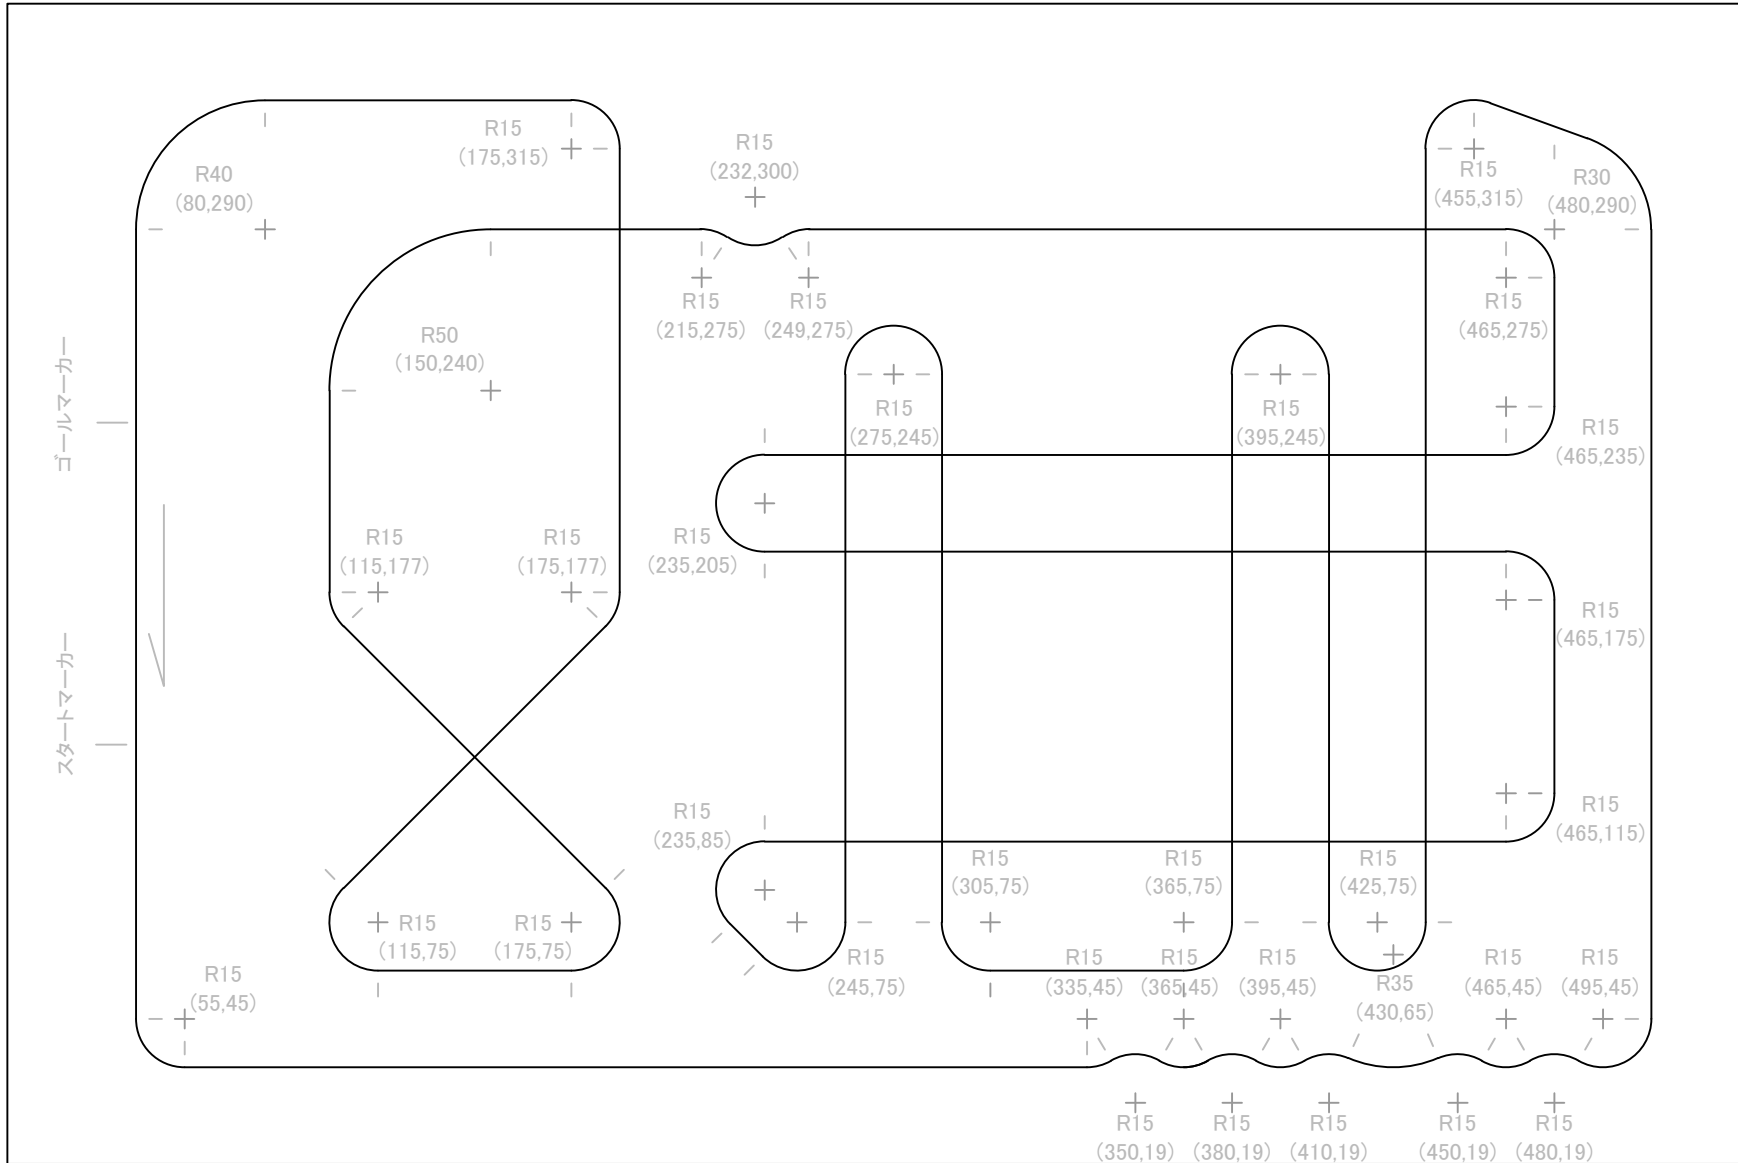

第31回マイクロマウス中部地区大会 ライトレース競技

(0,360)

(540,360)

(0,0)

(540,0)

単位はcm

コースは黒地に白のラインとする

* 全長約44.2m