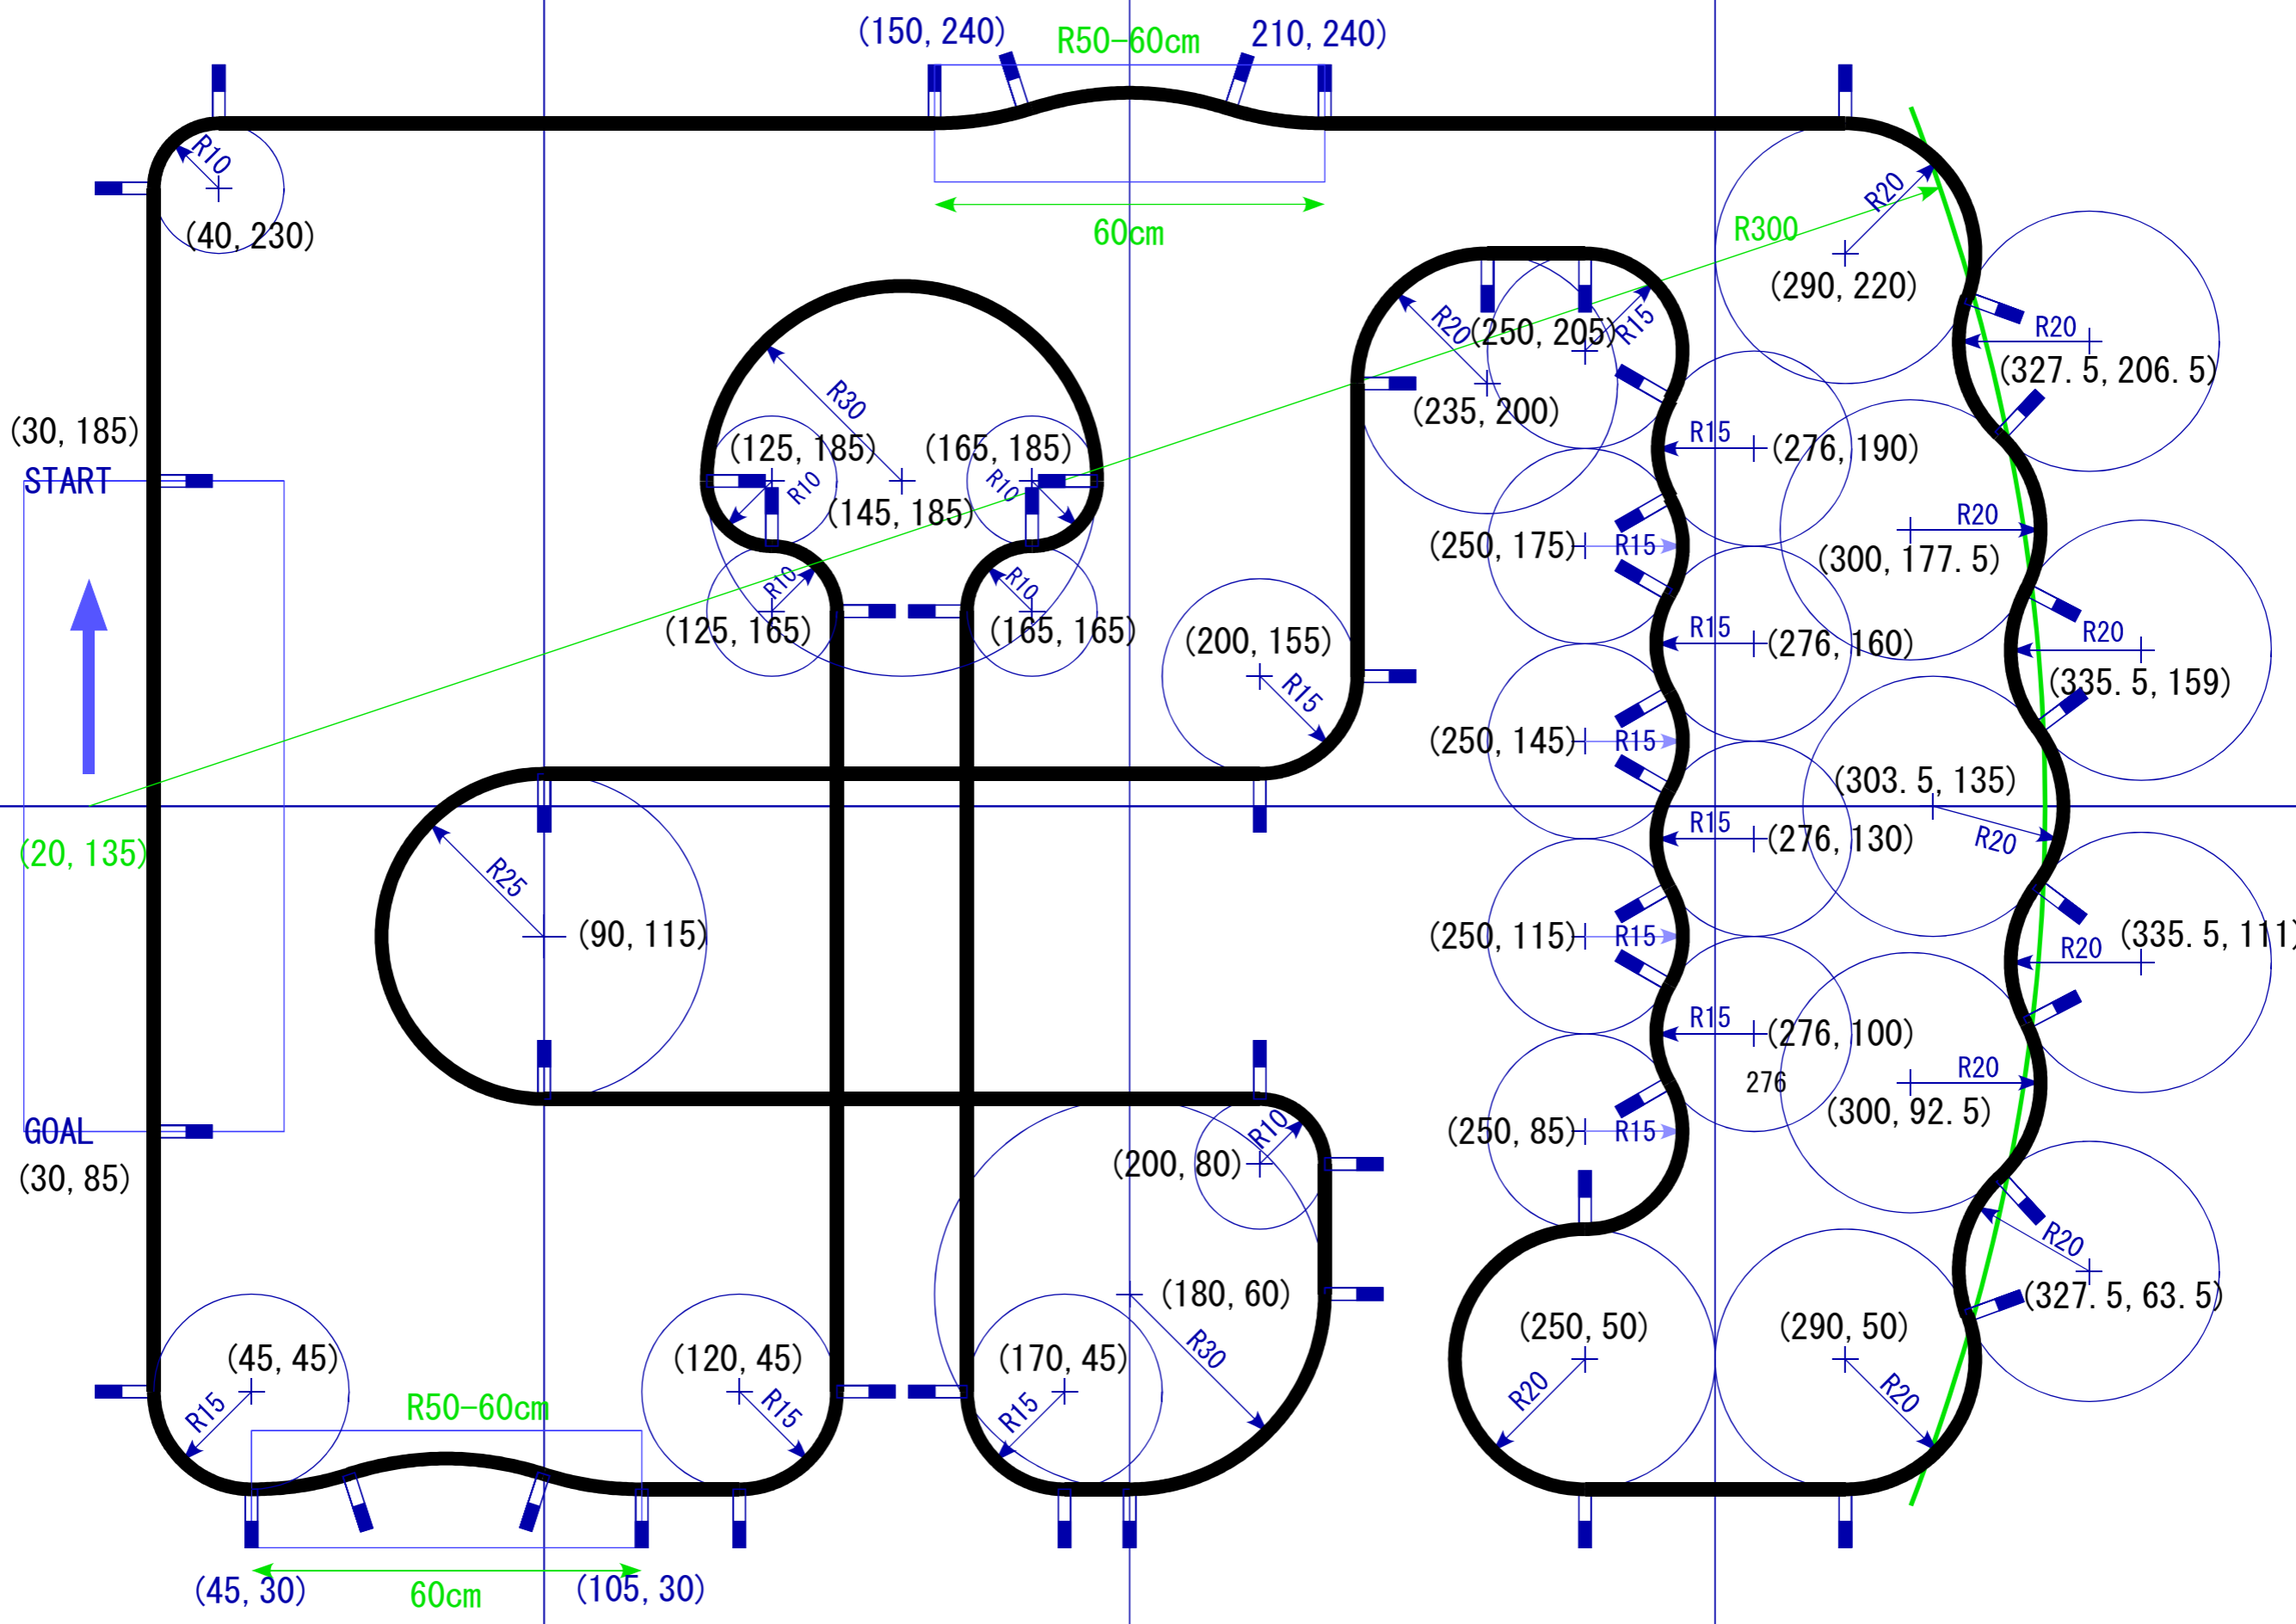

Total track length: 19.4[m]

(0, 0)