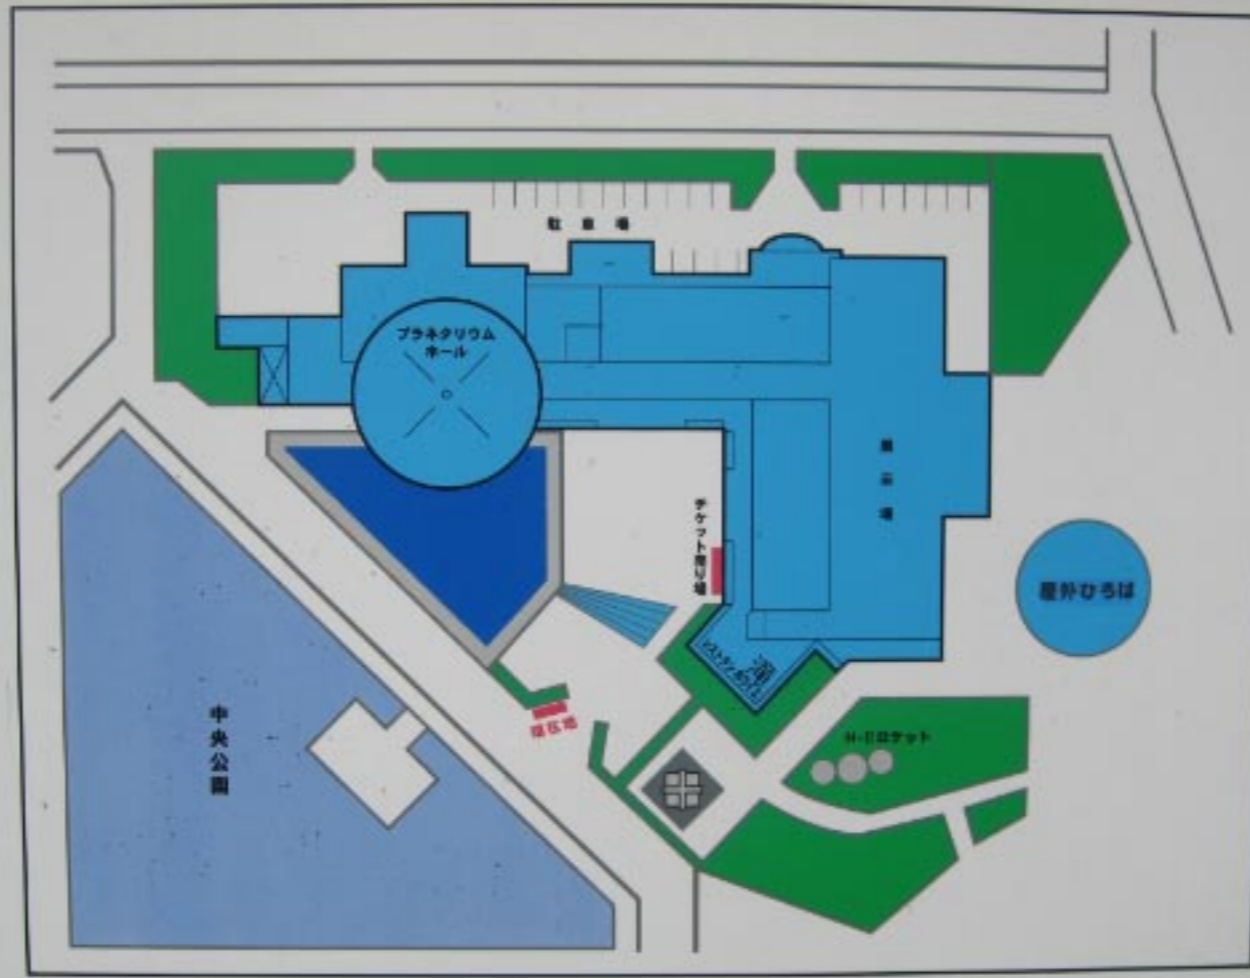

案内図

Information Map

0分間
6西
6:50
特別開校

ショッピングセンター
クレオ
Creo shopping center

MOG
モグ

Q1
キュー1

ライトオン
Lighton

つくば
センター広場
Tsukuba center square

つくば
インフォメーションセンター
Tsukuba information center

ノバホール
Nova hall

つくばセンタービル
Tsukuba center building

吾妻公民館
Azuma community center

オークラ
フロンティアホテル
Okura frontier hotel

つくば
フロンティアホテル
Tsukuba frontier hotel

つくばアクセス
Tsukuba access